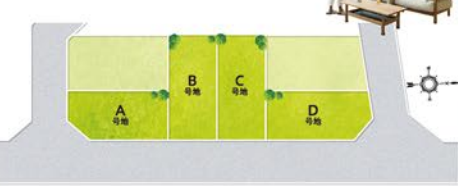

2区画限定

ソラエネスマート キャンペーン

W発電! エコな暮らしを実現!

「ソラエネスマート」は、エネファームと太陽光のダブル発電で毎月の光熱費が安くだけでなく、環境性・防災性に優れたサービスです。

経済性
年間130,000円も
光熱費がおトク

環境性
省エネ・創エネ
“スマート”住宅

防災性
防災性に優れた住まい
万が一の停電時でも、非常用電源として自立太陽発電装置、独立太陽発電設備付きエネファームと組み合わせれば安心。

今なら 新生活応援 キャンペーン

OR 4つの特典プレゼント!

「ご成約いただいたお客様限定!」

- **特典1** 花王 ガス衣類乾燥機 乾太くん
- **特典2** エアコン3台
- **特典3** カップボード
- **特典4** 大容量食器洗い乾燥機(深型)

EQUIPMENT 機能充実の設備

システムキッチン LIXIL	システムバス LIXIL	洗面化粧台 LIXIL	防火戸 LIXIL	浴室暖房乾燥機 ダイワ電機	床暖房 ダイワ電機	セキュリティ PILS	地震に強い軽量・耐震ダンパー カタパー	調査工事保証 地盤保証 20年

高利便立地×本格自由設計で理想の暮らしを叶えよう!

LAND PLAN [区画図]
全区画30坪以上の開放街区!

全4区画 土地面積 100.40㎡~101.98㎡ (30.37坪)~(30.84坪)

FREE PLAN [自由設計プラン]
理想を叶える自由設計の家づくり。

2台目の駐車スペースとしても活用できる広々としたLDK!

アウトドアリビングにもなるウッドデッキに囲む

LDK19帖 収納量豊富

家裏の洋服がたっぷり収納できるウォークインクローゼット!

キッチン・リビング・ダイニング

2F

1F

● 建築費/国土交通大臣(6)5080号
● 建築費/国土交通大臣(6)5080号
● 建築費/国土交通大臣(6)5080号

アンフィニ・ホーム 株式会社

お問い合わせ 資料請求は **TEL.072-686-3535**

LOCATION [周辺環境]
買物も憩いも便利!なんでも揃う「全方位快適タウン」

ACCESS

「伊丹」駅 徒歩11分
「北伊丹」駅 徒歩10分
「伊丹」駅 徒歩14分

平日7時台9本!

SHOPPING

オアシスタウン伊丹湧池

- ミリオンタウン伊丹茂牧/自転車6分
- 業務スーパー 伊丹店/徒歩7-8分
- 関西スーパー 湧池店/徒歩12分
- キリン堂 伊丹湧池店/徒歩11分
- ドン・キホーテ 伊丹店/自転車6分

EDUCATION

伊丹市立湧池小学校

- 城ヶ市公園/徒歩1分
- 伊丹市立東中学校/徒歩22-23分
- 伊丹市立湧池幼稚園/徒歩5分
- 伊丹スポーツセンター/徒歩6-7分
- 昆陽公園/徒歩9-10分

KIMAE 阪急&JR「伊丹」駅前エリアで週末のお出かけも大満足!
・阪急伊丹リータ/自転車11分 ・イオンモール伊丹/自転車14分